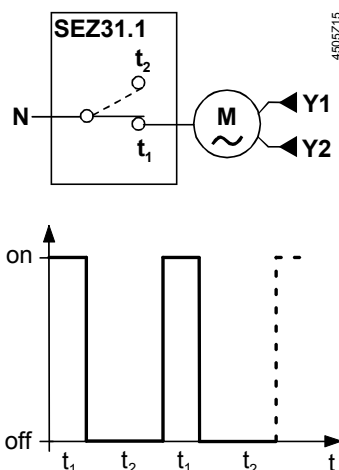

- de** Montageanleitung
- en** Mounting instructions
- fr** Instructions de montage
- sv** Monteringsinstruktion
- nl** Montage-handleiding
- it** Istruzioni di montaggio
- fi** Asennusohje
- es** Instrucciones de montaje
- da** Monteringsvejledning
- pl** Instrukcja montażu
- cz** Montážní návod
- hu** Szerelési útmutató
- el** Οδηγίες εγκατάστασης
- zh** 安裝指導

- Stellzeitmodul**
- Timer**
- Module additionnel**
- Ställtids-modul**
- Looptijd-moduul**
- Timer**
- Ajastin**
- Controlador de velocidad externo**
- Gangtids-modul**
- Moduł czasu przebiegu**
- Časový spínač**
- Időkapcsoló**
- Μονάδα χρόνου ανοίγματος**
- 計時器**

SEZ31.1

SEZ31.1	SQL36E65	SQL36E110
t_1	0.2 s	
$t_{2min} \dots t_{2max}$	0.8 ... 5.8 s	0.8 ... 5.8 s
\square (90° \rightarrow)	30x	60x
t (90° \rightarrow)	30 ... 180 s	60 ... 360 s