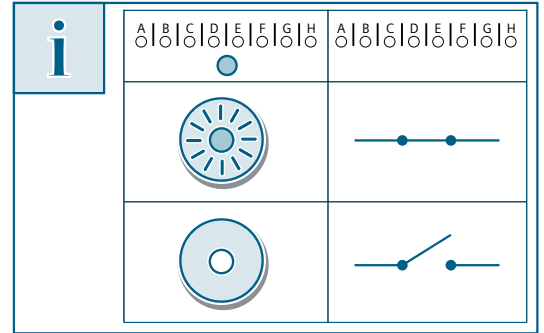

Test / Test / Test / Test / 测试

KNX 24 V DC typ. SELV

A|B|C|D|E|F|G|H

	1	2	3
A B C D E F G H			